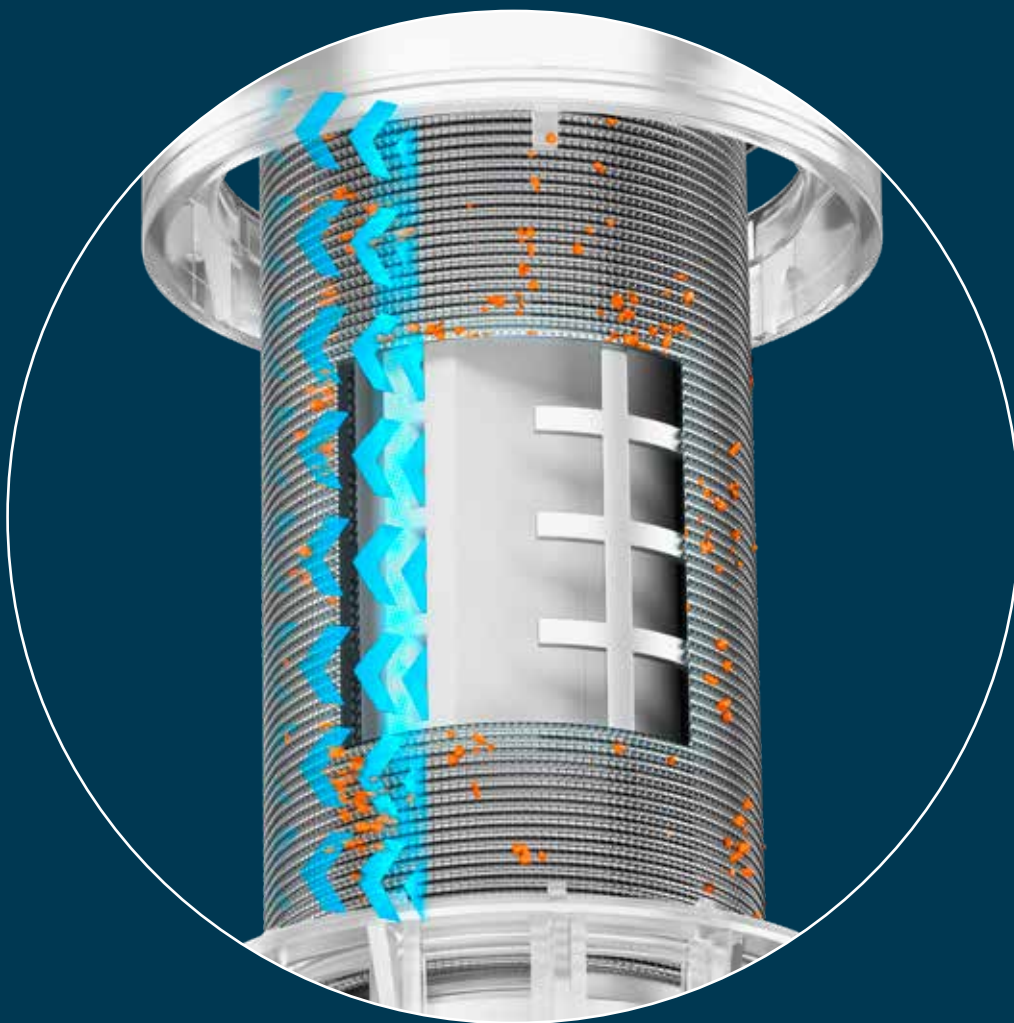

Effiziente Reinigung

Drehimpuls Rückspültechnologie für höchste Reinigungseffizienz

Aus dem Trinkwasser gefilterte Schmutzpartikel lagern sich auf dem Filtersieb ab und müssen regelmässig durch Rückspülen entfernt werden, um die optimale Leistung dauerhaft zu gewährleisten. Eine Reinigung wird mindestens alle zwei Monate empfohlen.

Bei der Rückspülung werden die abgelagerten Partikel ins Abwasser ausgespült. Dank der Drehimpuls Technologie genügt bereits eine kurze Rückspülsequenz von 3 mal 3 Sekunden. Dabei reinigt ein rotierender, kraftvoll gebündelter Wasserstrahl das Filtersieb von innen besonders effektiv und verbraucht hierbei eine vergleichsweise geringe Menge an Spülwasser.