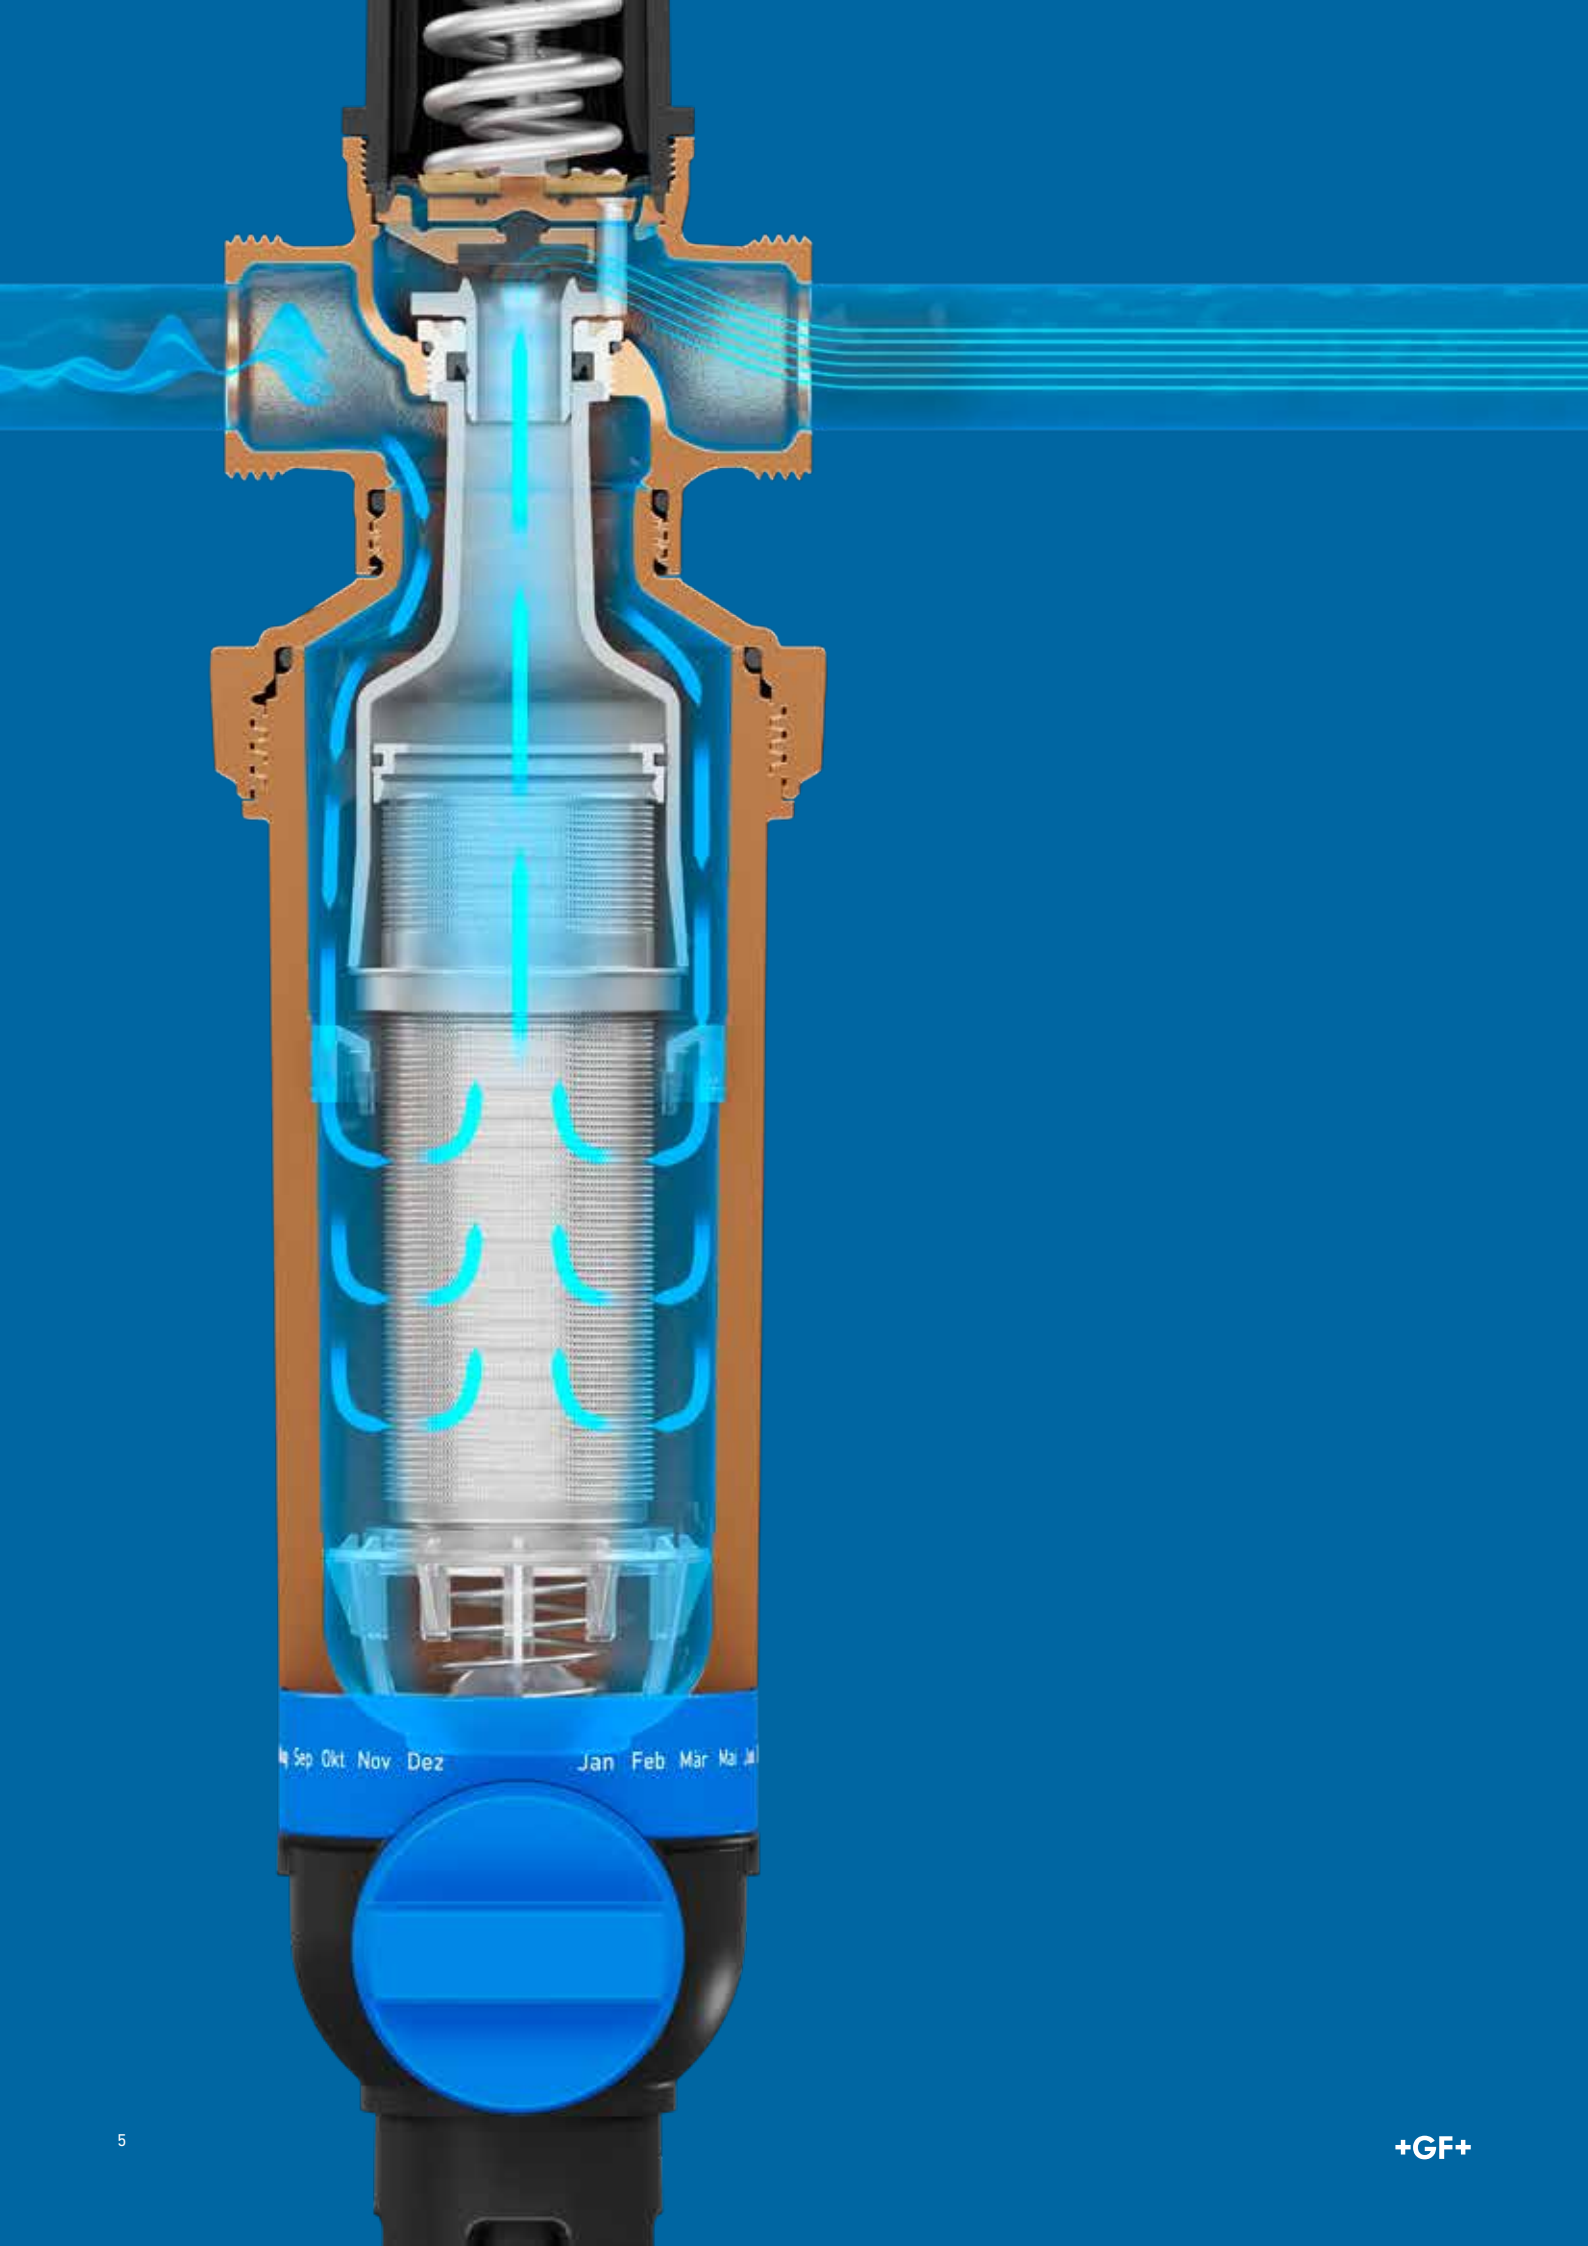

Sep Okt Nov Dez Jan Feb Mär Mai