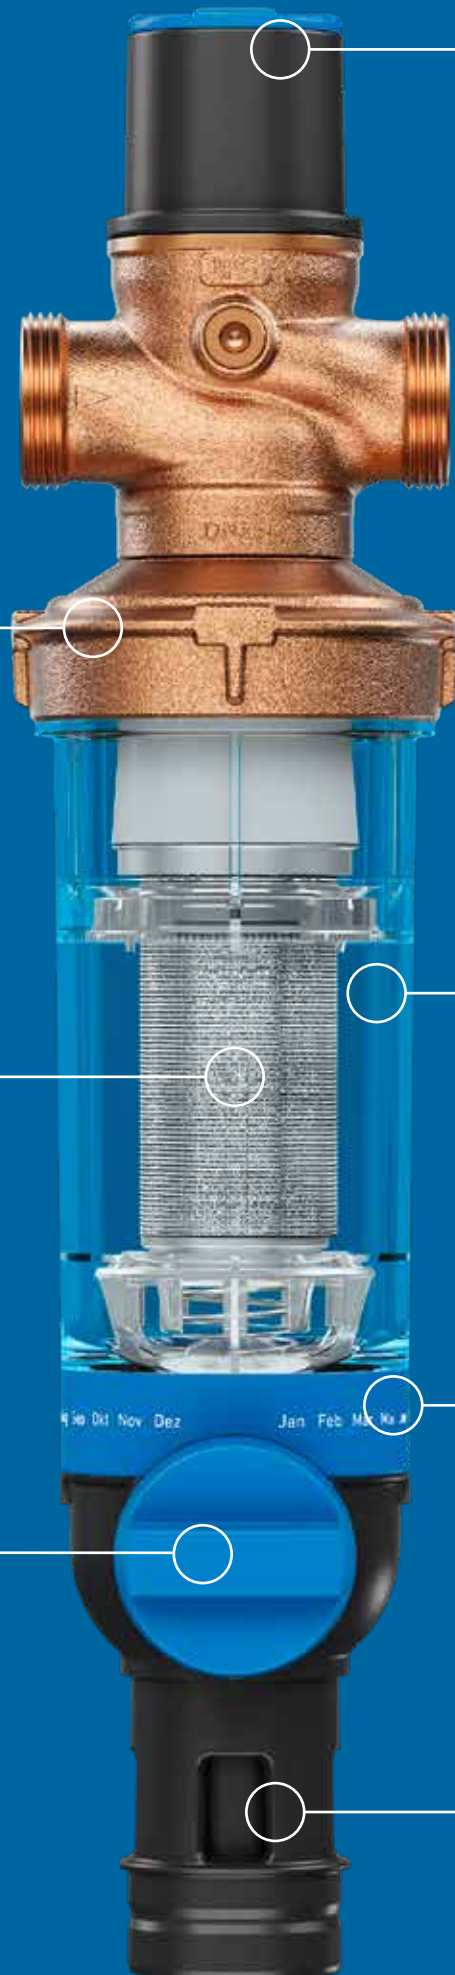

# Schutz auf höchstem Niveau

**GF JRGURED Combi Rückspülfilter  
DN25-50**

Excellence  
in **Flow<sup>+</sup>**

**Druckeinstellung**  
des gewünschten  
Nachdrucks

**Gehäuse**  
aus Rotguss

**Filtersieb**  
100µm aus Edelstahl

**Filterbecher**  
transparent aus hoch-  
wertigem Kunststoff

**Monatsanzeige**  
zur Erinnerung an  
die nächste  
Rückspülung