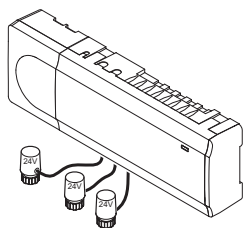

Uponor Smatrix Wave Pulse

HR Izvješće o postavljanju

1 Pregled sustava

HR

Glavni sobni regulator

Podređeni sobni regulator #1

Podređeni sobni regulator #2

Podređeni sobni regulator #3

GPI		Naziv sobe							
	Prekidač za grijanje/hlađenje	<input type="checkbox"/>							
	Prekidač ECO/Comfort	<input type="checkbox"/>							
	Opći alarm sustava	<input type="checkbox"/>							
Relaj		1	2	1	2	1	2	1	2
	Cirkulacijska pumpa	<input type="checkbox"/>		<input type="checkbox"/>		<input type="checkbox"/>		<input type="checkbox"/>	
	Bojler		<input type="checkbox"/>						
	Prekidač za grijanje/hlađenje		<input type="checkbox"/>		<input type="checkbox"/>		<input type="checkbox"/>		<input type="checkbox"/>
	Otklanjanje vlage		<input type="checkbox"/>		<input type="checkbox"/>		<input type="checkbox"/>		<input type="checkbox"/>
	Rashladnik	<input type="checkbox"/>							
	Comfort/ECO		<input type="checkbox"/>						
Modul proširenja									
	Modul proširenja	<input type="checkbox"/>		<input type="checkbox"/>		<input type="checkbox"/>		<input type="checkbox"/>	
Komunikacijski modul									
	R-208	<input type="checkbox"/>		<input type="checkbox"/>		<input type="checkbox"/>		<input type="checkbox"/>	