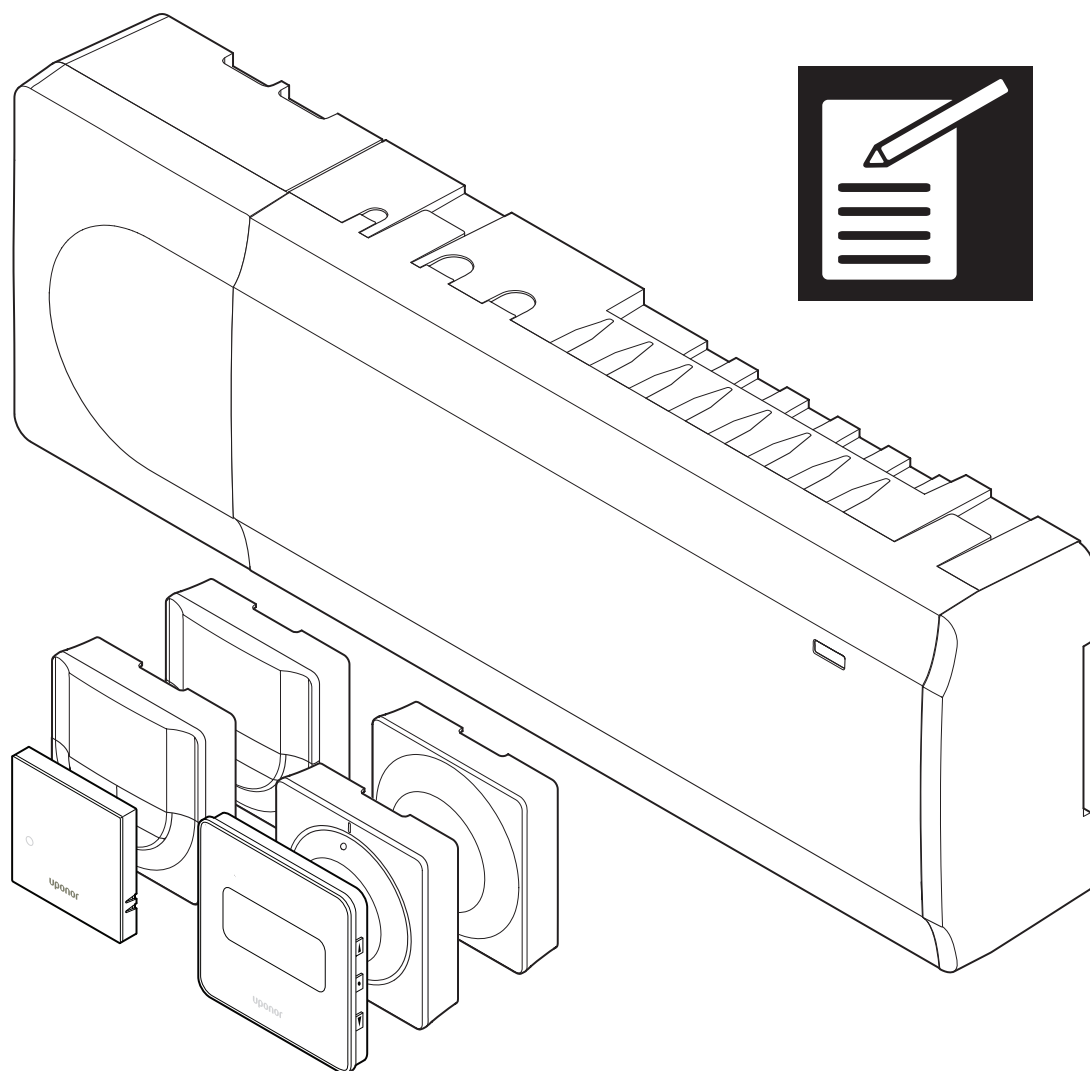

Uponor Smatrix Wave Pulse

HR Izvješće o postavljanju

1 Pregled sustava

HR

Glavni sobni regulator

Podređeni sobni regulator #1

Podređeni sobni regulator #2

Podređeni sobni regulator #3

GPI		Naziv sobe							
	Prekidač za grijanje/hlađenje	<input type="checkbox"/>							
	Prekidač ECO/Comfort	<input type="checkbox"/>							
	Opći alarm sustava	<input type="checkbox"/>							
Relaj		1	2	1	2	1	2	1	2
	Cirkulacijska pumpa	<input type="checkbox"/>		<input type="checkbox"/>		<input type="checkbox"/>		<input type="checkbox"/>	
	Bojler		<input type="checkbox"/>						
	Prekidač za grijanje/hlađenje		<input type="checkbox"/>		<input type="checkbox"/>		<input type="checkbox"/>		<input type="checkbox"/>
	Otklanjanje vlage		<input type="checkbox"/>		<input type="checkbox"/>		<input type="checkbox"/>		<input type="checkbox"/>
	Rashladnik	<input type="checkbox"/>							
	Comfort/ECO		<input type="checkbox"/>						
Modul proširenja									
	Modul proširenja	<input type="checkbox"/>		<input type="checkbox"/>		<input type="checkbox"/>		<input type="checkbox"/>	
Komunikacijski modul									
	R-208	<input type="checkbox"/>		<input type="checkbox"/>		<input type="checkbox"/>		<input type="checkbox"/>	