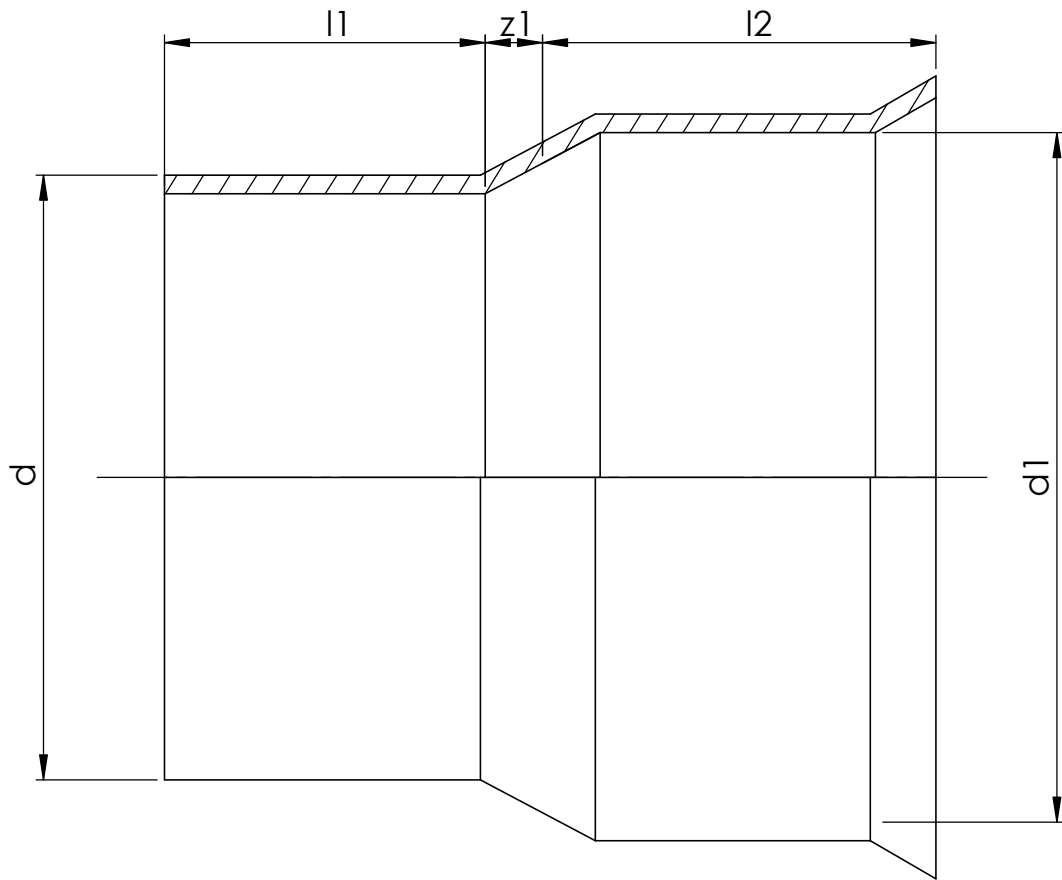

Item	Size	d	d1	l1	l2	z1
1056871	200/200	200	228	106	130	19
1056872	300/315	300	337	175	185	25

Uponor

Description
INFRA
Mounting dimensions
IQ Storm water fittings

Drawing number
Z_IQ_Storm_water_connector

Sheet: 1/1

4

3

2

1